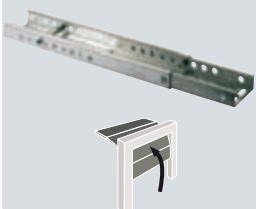

Adaptateurs

Kit porte sectionnelle

Référence : 2400873