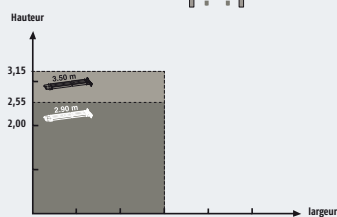

## Abaques de sélection des moteurs

■ Portes basculantes débordantes

DEXXO PRO 800

DEXXO PRO 1000

Porte légère P < 10kg/m<sup>2</sup> . Smax = 9 m<sup>2</sup>  
Porte lourde P < 14kg/m<sup>2</sup> . Smax = 7,5 m<sup>2</sup>

Porte légère P < 10kg/m<sup>2</sup> . Smax = 15 m<sup>2</sup>  
Porte lourde P < 14kg/m<sup>2</sup> . Smax = 10 m<sup>2</sup>

■ Portes sectionnelles

DEXXO PRO 800

DEXXO PRO 1000

Smax = 9 m<sup>2</sup>

Smax = 15 m<sup>2</sup>