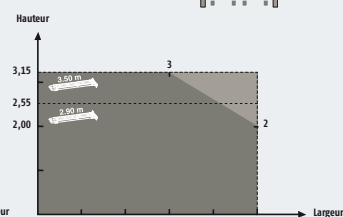

## Abaques de sélection des moteurs

■ Portes basculantes débordantes

DEXXO PRO 800

DEXXO PRO 1000

Porte légère P < 10kg/m<sup>2</sup> . Smax = 9 m<sup>2</sup>  
Porte lourde P < 14kg/m<sup>2</sup> . Smax = 7,5 m<sup>2</sup>

Porte légère P < 10kg/m<sup>2</sup> . Smax = 15 m<sup>2</sup>  
Porte lourde P < 14kg/m<sup>2</sup> . Smax = 10 m<sup>2</sup>

■ Portes sectionnelles

DEXXO PRO 800

DEXXO PRO 1000

Smax = 9 m<sup>2</sup>

Smax = 15 m<sup>2</sup>