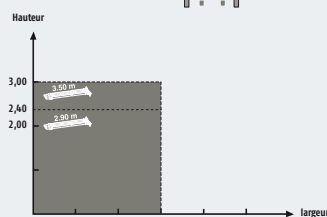

## Abaques de sélection des moteurs

■ Portes basculantes débordantes

DEXXO PRO 800

DEXXO PRO 1000

Porte légère P < 10kg/m<sup>2</sup> . Smax = 9 m<sup>2</sup>  
Porte lourde P < 14kg/m<sup>2</sup> . Smax = 7,5 m<sup>2</sup>

Porte légère P < 10kg/m<sup>2</sup> . Smax = 15 m<sup>2</sup>  
Porte lourde P < 14kg/m<sup>2</sup> . Smax = 10 m<sup>2</sup>

■ Portes sectionnelles

DEXXO PRO 800

DEXXO PRO 1000

Smax = 9 m<sup>2</sup>

Smax = 15 m<sup>2</sup>