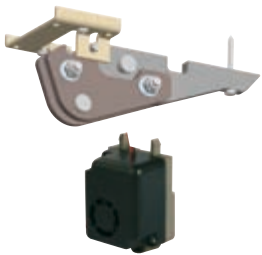

Sécurité de la porte de garage

Pour dissuader les tentatives d'intrusion, Dexxo Pro peut être équipé, en option :