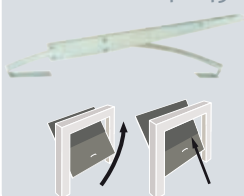

Kit porte non débordante semi débordante

Référence : 2400458