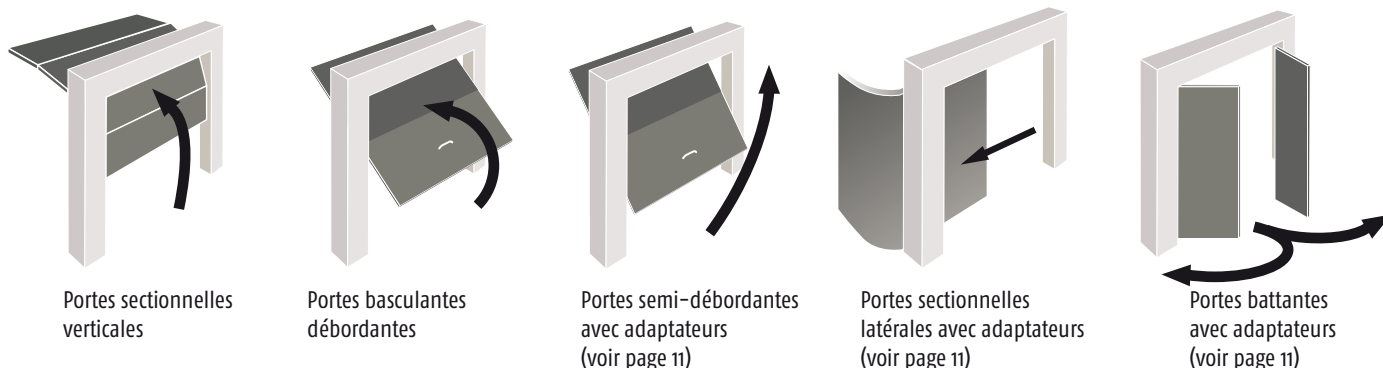

# Adaptabilité

Dexxo Pro s'adapte à toutes les portes jusqu'à 15 m<sup>2</sup>

Compatible avec la plupart des portes de garage et des configurations d'installation, **DexxoPro** augmente vos opportunités de développement avec un minimum de références produits.

## Un seul système pour les portes jusqu'à 15 m<sup>2</sup>