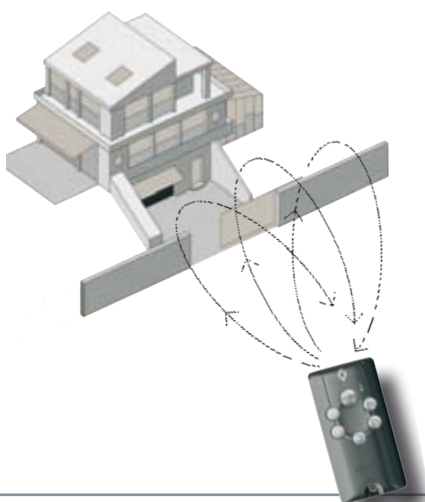

- d'un système anti-relevage par verrouillage mécanique qui s'installe sur tous les rails de la gamme Dexxo Pro.
- d'un buzzer alarme qui va alerter la maison et le voisinage (niveau sonore 100 à 110 dB) et dissuader les intrus. Il s'installe sur les têtes moteurs Dexxo Pro RTS.

Le + io-homecontrol®, pour la sérénité de vos clients :