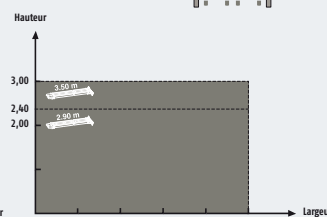

## Abaques de sélection des moteurs

■ Portes basculantes débordantes

DEXXO PRO 800

DEXXO PRO 1000

Porte légère P < 10kg/m<sup>2</sup> . Smax = 9 m<sup>2</sup>  
Porte lourde P < 14kg/m<sup>2</sup> . Smax = 7,5 m<sup>2</sup>

Porte légère P < 10kg/m<sup>2</sup> . Smax = 15 m<sup>2</sup>  
Porte lourde P < 14kg/m<sup>2</sup> . Smax = 10 m<sup>2</sup>

■ Portes sectionnelles

DEXXO PRO 800

DEXXO PRO 1000

Smax = 9 m<sup>2</sup>

Smax = 15 m<sup>2</sup>